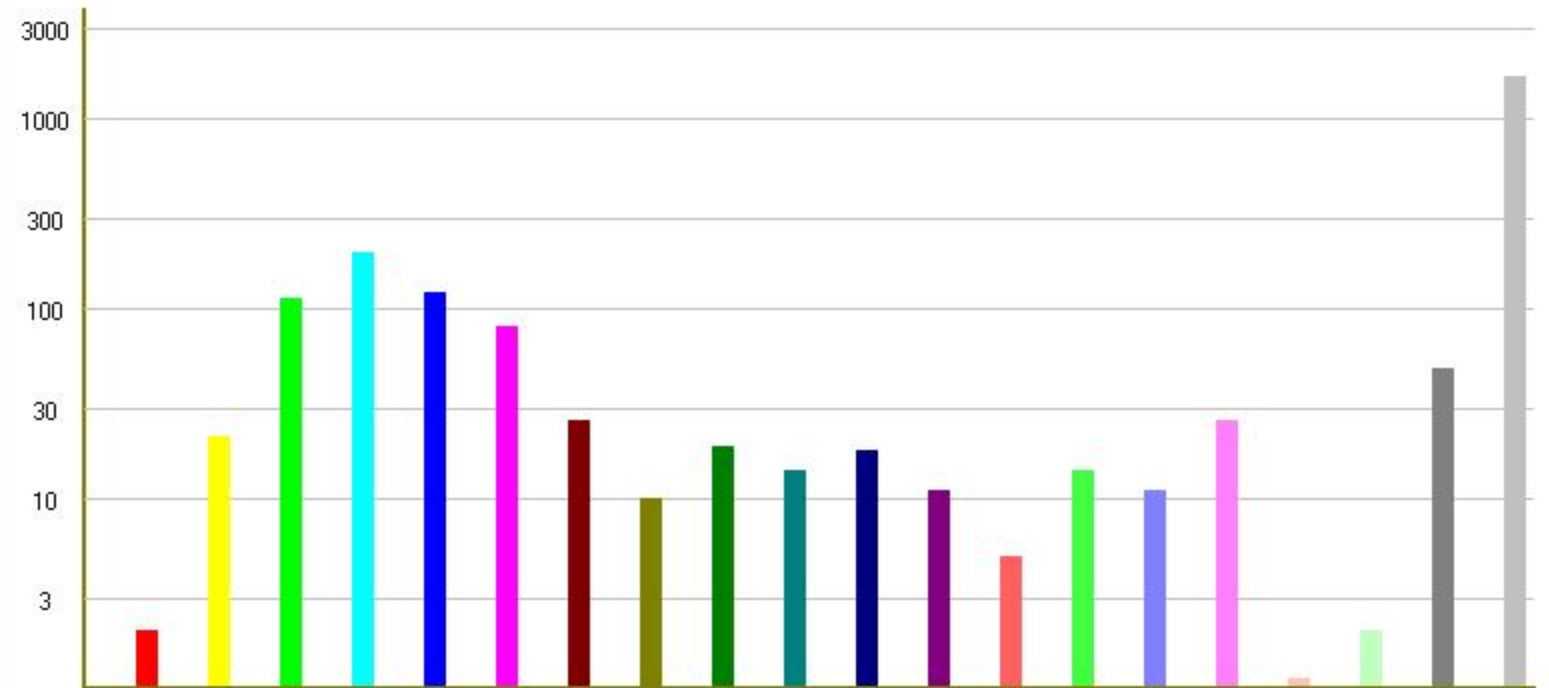

Log(nr)

COMETS (2)

PHA (21)

NEA (113)

HUNGARIAS (196)

MARS CROSSER (120)

FLORA (80)

PHOCAEA (26)

PALLAS (10)

NYSA (19)

KORONIS (14)

EOS (18)

THEMIS (11)

GRIQUA (5)

CYBELE (14)

HILDA (11)

TROJANS (26)

DISTANT MINOR PLANETS (1)

TRANS_NEPTUNIAN OBJECTS (2)

NO_ZONE (48)

MBA (1677)

Totale = 2414